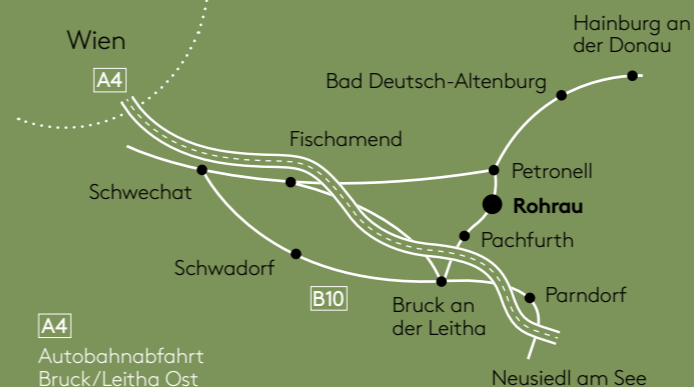

Die Grafen Harrach haben mit
großem Geschmack seit dem
17. Jahrhundert eine wertvolle
Sammlung an Gemälden von
hervorragenden spanischen,
neapolitanischen und nieder-
ländischen Malern zusammen-
getragen. Somit kann im
Landschloss Rohrau seit 1970
eine der größten und berühm-
testen privaten Gemäldegalerien
der Welt besichtigt werden.

Geburtshaus der Brüder Haydn in Rohrau

Öffnungszeiten
Ganzjährig täglich
außer Montag von
10.00–16.00 Uhr

Obere Hauptstraße 25
2471 Rohrau
Tel.: +43 2164 2268
www.haydngeburtshaus.at

Haydn-Wochenende für Genießer

3-Tages-Package für Kulturliebhaber
Freitag, 26.06. bis Sonntag, 28.06.2015

Info, Buchung & Broschüren
Donau Niederösterreich
Tourismus GmbH
Tel.: +43 2163 3555-10
carnuntum-marchfeld@donau.com
www.carnuntum-marchfeld.com

Preis/Person im DZ:
ab € 216,00 (Pension)
€ 241,00 (**Hotel)
€ 277,00 (****Hotel)
EZ-Zuschlag auf Anfrage
Exkl. Nächtigungstaxe

Leistungspaket:
Alle Konzerte laut Programm,
Besuch des Haydn-Geburts-
hauses, Diner im Gartensalon
des Schlosses am Samstag,
Führung durch den Schlosspark
mit musikalischem Willkom-
mensgruß und Begrüßungssekt
auf der Schlossterrasse sowie
Mittagsbuffet im Schlosshof am
Sonntag, eine Führung durch
die Graf Harrach'sche Familien-
sammlung am Samstag oder
Sonntag, Kutschenfahrt zum
Haydn-Geburtshaus
(bei Schönwetter)

Impressum

Programm- und Ablaufänderungen
bleiben vorbehalten.

© Idee und Konzept
Kultur-Management Wien
www.kultur-management.at

Für den Inhalt verantwortlich
Verein »Haydn-Freunde Rohrau«
(ZVR 992780687)

Abbildungsnachweis
Schloss Rohrau
Fotos: T. M. Schuppner

Grafische Gestaltung
Marc Damm

Druck
Druckerei Bösmüller, Stockerau

KULTUR
NIEDERÖSTERREICH

12. Haydn Tage

Schloss
Rohrau

26.–28. Juni
2015